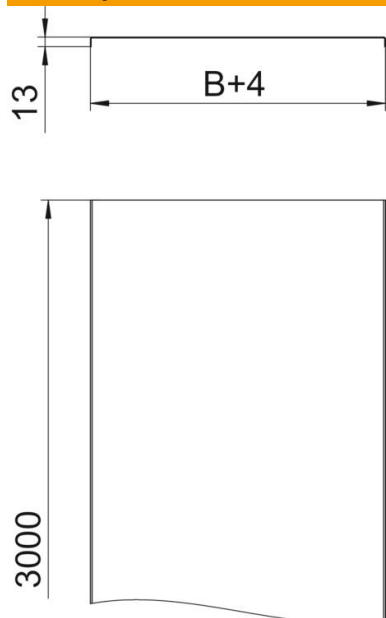

Tehnicki list

Poklopac, pun DD

Broj artikla: 6052650

Pun poklopac za kablovske i mrežaste nosače kablova.
Poprečno užlebljenje od širine 500 mm.
Kod primene poklopaca u spoljašnjoj oblasti potrebno je preduzeti dodatne mere protiv uticaja vetra.

St čelik

DD hladno pocinkovano cink/aluminijum, double dip

Matični podaci

Broj artikla	6052650
Tip	DRLU 200 DD
Oznaka 1	Poklopac, neizbušen
Oznaka 2	za kabl. nosače i kabl. vod
Proizvođač	OBO
Dimenzija	200x3000
Materijal	Čelik
Površina	hladno pocinkovano cink/aluminijum, double dip
Standard za površinu	DIN EN 10346
Najmanja prodajna jedinica	3
Jedinica količine	Metar
Težina	177,5 kg
Jedinica težine	kg/100 kom.

Tehnicki list

Poklopac, pun DD

Broj artikla: 6052650

Dimenzije

Dužina	3.000 mm
Dužina	10 ft
Širina	200 mm
Širina	8 in
Visina	13 mm
Debljina lima	0,04 in
Debljina lima	1 mm
Dimenzija B	200 mm
Dimenzija H	15 mm