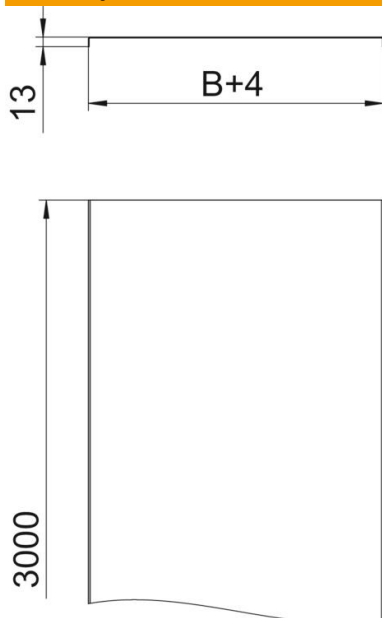

### Matični podaci

Broj artikla	6052210
Tip	DRLU 200 FS
Oznaka 1	Poklopac, neizbušen
Oznaka 2	za kabl. nosače i kabl. vod
Proizvođač	OBO
Dimenzija	200x3000
Materijal	Čelik
Površina	hladno pocinkovano
Standard za površinu	DIN EN 10346
Najmanja prodajna jedinica	3
Jedinica količine	Metar
Težina	177,5 kg
Jedinica težine	kg/100 kom.

## Dimenzije

Dužina	3.000 mm
Dužina	10 ft
Širina	200 mm
Širina	8 in
Visina	35 mm
Debljina lima	0,04 in
Debljina lima	1 mm
Dimenzija B	200 mm
Dimenzija H	15 mm