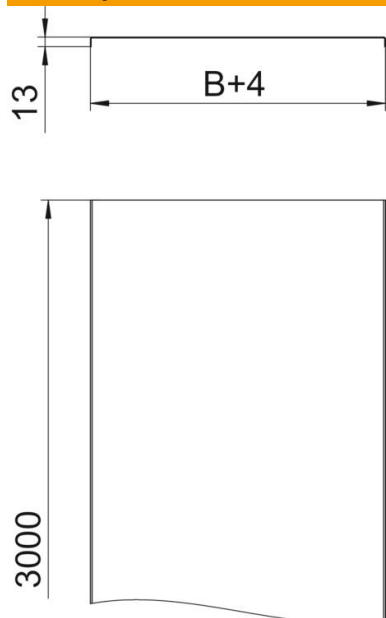

A2 Oplemenjeni čelik, nerđajući 1.4301

2B svetlo, naknadno obrađeno

Matični podaci

Broj artikla	6052834
Tip	DRLU 300 A2
Oznaka 1	Poklopac, neizbušen
Oznaka 2	za kabl. nosače i kabl. vod
Proizvođač	OBO
Dimenzija	300x3000
Materijal	plemeniti čelik, nerđajući 1.4301
Površina	svetlo, naknadno obrađeno
Standard za površinu	
Najmanja prodajna jedinica	3
Jedinica količine	Metar
Težina	256 kg
Jedinica težine	kg/100 kom.

Tehnicki list

Poklopac, pun A2

Broj artikla: 6052834

Dimenzije

Dužina	3.000 mm
Dužina	10 ft
Širina	300 mm
Širina	12 in
Visina	35 mm
Debljina lima	0,04 in
Debljina lima	1 mm
Dimenzija B	300 mm
Dimenzija H	15 mm