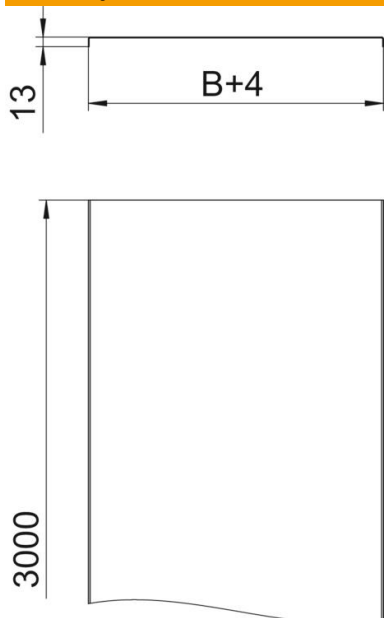

Tehnicki list

Poklopac, pun DD

Broj artikla: 6052994

Pun poklopac za pokrivanje kablovskih i mrežastih nosača kablova.
Poprečno užlebljenje od širine 500 mm.
Kod primene poklopaca u spoljašnjoj oblasti potrebno je preduzeti dodatne mere protiv uticaja vetra.

A4 Oplemenjeni čelik, nerđajući 1.4113 nerđajući 1.4571

2B svetlo, naknadno obrađeno

Matični podaci

Broj artikla	6052994
Tip	DRLU 300 A4
Oznaka 1	Poklopac, neizbušen
Oznaka 2	za kabl. nosače i kabl. vod
Proizvođač	OBO
Dimenzija	300x3000
Materijal	plemeniti čelik, nerđajući 1.4571
Površina	svetlo, naknadno obrađeno
Standard za površinu	
Najmanja prodajna jedinica	3
Jedinica količine	Metar
Težina	256 kg
Jedinica težine	kg/100 kom.

Tehnicki list

Poklopac, pun DD

Broj artikla: 6052994

Dimenzije

Dužina	3.000 mm
Dužina	10 ft
Širina	300 mm
Širina	12 in
Visina	13 mm
Debljina lima	0,04 in
Debljina lima	1 mm
Dimenzija B	300 mm

Tehnički podaci