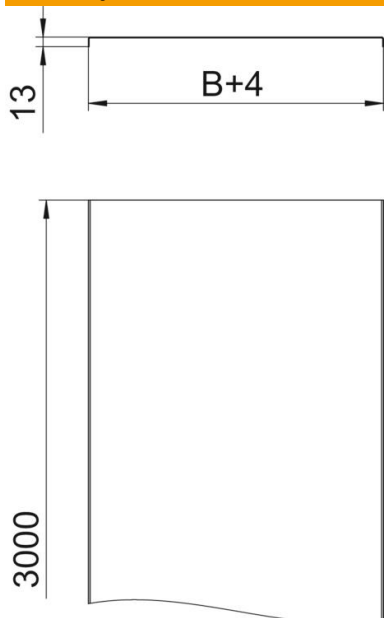

Tehnicki list

Poklopac, pun DD

Broj artikla: 6052656

Pun poklopac za kablovske i mrežaste nosače kablova.
Poprečno užlebljenje od širine 500 mm.
Kod primene poklopaca u spoljašnjoj oblasti potrebno je preduzeti dodatne mere protiv uticaja vetra.

St čelik

DD hladno pocinkovano cink/aluminijum, double dip

Matični podaci

Broj artikla	6052656
Tip	DRLU 300 DD
Oznaka 1	Poklopac, neizbušen
Oznaka 2	za kabl. nosače i kabl. vod
Proizvođač	OBO
Dimenzija	300x3000
Materijal	Čelik
Površina	hladno pocinkovano cink/aluminijum, double dip
Standard za površinu	DIN EN 10346
Najmanja prodajna jedinica	3
Jedinica količine	Metar
Težina	256 kg
Jedinica težine	kg/100 kom.

Tehnicki list

Poklopac, pun DD

Broj artikla: 6052656

Dimenzije

Dužina	3.000 mm
Dužina	10 ft
Širina	300 mm
Širina	12 in
Visina	13 mm
Debljina lima	0,04 in
Debljina lima	1 mm
Dimenzija B	300 mm
Dimenzija H	15 mm