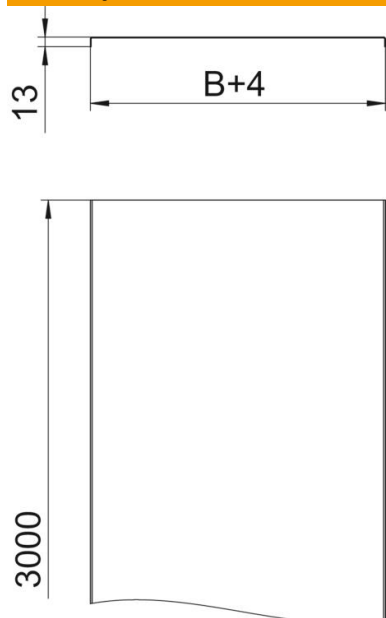

### Matični podaci

Broj artikla	6052837
Tip	DRLU 400 A2
Oznaka 1	Poklopac, neizbušen
Oznaka 2	za kabl. nosače i kabl. vod
Proizvođač	OBO
Dimenzija	400x3000
Materijal	plemeniti čelik, nerđajući 1.4301
Površina	svetlo, naknadno obrađeno
Standard za površinu	
Najmanja prodajna jedinica	3
Jedinica količine	Metar
Težina	334,5 kg
Jedinica težine	kg/100 kom.

## Dimenzije

Dužina	3.000 mm
Dužina	10 ft
Širina	400 mm
Širina	16 in
Visina	35 mm
Debljina lima	0,04 in
Debljina lima	1 mm
Dimenzija B	400 mm
Dimenzija H	15 mm