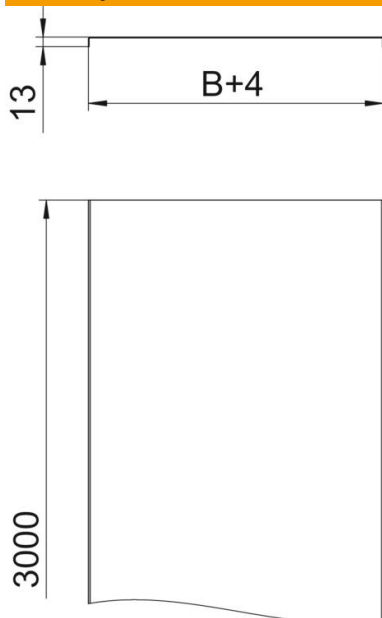

Tehnicki list

Poklopac, pun DD

Broj artikla: 6052995

Pun poklopac za pokrivanje kablovskih i mrežastih nosača kablova.
Poprečno užlebljenje od širine 500 mm.
Kod primene poklopaca u spoljašnjoj oblasti potrebno je preduzeti dodatne mere protiv uticaja vetra.

A4 Oplemenjeni čelik, nerđajući 1.4113 nerđajući 1.4571

2B svetlo, naknadno obrađeno

Matični podaci

Broj artikla	6052995
Tip	DRLU 400 A4
Oznaka 1	Poklopac
Oznaka 2	za perf. i lestv. nos. kabl.
Proizvođač	OBO
Dimenzija	400x3000
Materijal	plemeniti čelik, nerđajući 1.4571
Površina	svetlo, naknadno obrađeno
Standard za površinu	
Najmanja prodajna jedinica	3
Jedinica količine	Metar
Težina	334,5 kg
Jedinica težine	kg/100 kom.

Tehnicki list

Poklopac, pun DD

Broj artikla: 6052995

Dimenzije

Dužina	3.000 mm
Dužina	10 ft
Širina	400 mm
Širina	16 in
Visina	13 mm
Debljina lima	0,04 in
Debljina lima	1 mm
Dimenzija B	400 mm

Tehnički podaci