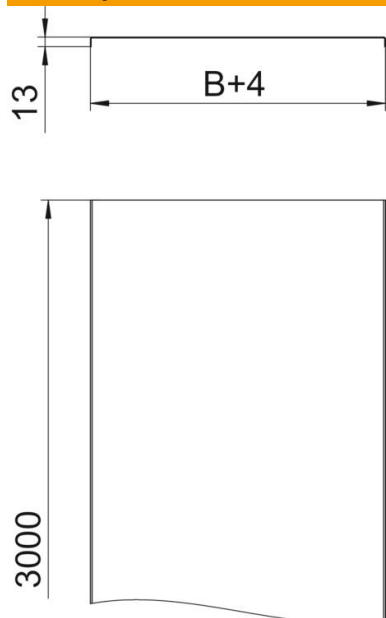

Tehnicki list

Poklopac, pun DD

Broj artikla: 6052662

Pun poklopac za kablovske i mrežaste nosače kablova.
Poprečno užlebljenje od širine 500 mm.
Kod primene poklopaca u spoljašnjoj oblasti potrebno je preduzeti dodatne mere protiv uticaja vetra.

St čelik

DD hladno pocinkovano cink/aluminijum, double dip

Matični podaci

Broj artikla	6052662
Tip	DRLU 400 DD
Oznaka 1	Poklopac, neizbušen
Oznaka 2	za kabl. nosače i kabl. vod
Proizvođač	OBO
Dimenzija	400x3000
Materijal	Čelik
Površina	hladno pocinkovano cink/aluminijum, double dip
Standard za površinu	DIN EN 10346
Najmanja prodajna jedinica	3
Jedinica količine	Metar
Težina	334,5 kg
Jedinica težine	kg/100 kom.

Tehnicki list

Poklopac, pun DD

Broj artikla: 6052662

Dimenzije

Dužina	3.000 mm
Dužina	10 ft
Širina	400 mm
Širina	16 in
Visina	13 mm
Debljina lima	0,04 in
Debljina lima	1 mm
Dimenzija B	400 mm
Dimenzija H	15 mm