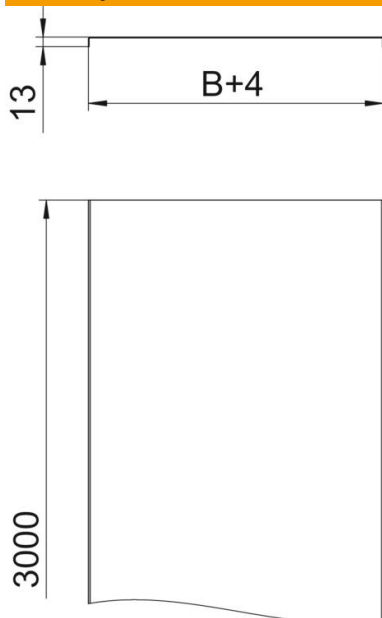

### Matični podaci

Broj artikla	6052405
Tip	DRLU 400 FS
Oznaka 1	Poklopac, neizbušen
Oznaka 2	za kabl. nosače i kabl. vod
Proizvođač	OBO
Dimenzija	400x3000
Materijal	Čelik
Površina	hladno pocinkovano
Standard za površinu	DIN EN 10346
Najmanja prodajna jedinica	3
Jedinica količine	Metar
Težina	334,5 kg
Jedinica težine	kg/100 kom.

## Dimenzije

Dužina	3.000 mm
Dužina	10 ft
Širina	400 mm
Širina	16 in
Visina	35 mm
Debljina lima	0,04 in
Debljina lima	1 mm
Dimenzija B	400 mm
Dimenzija H	15 mm