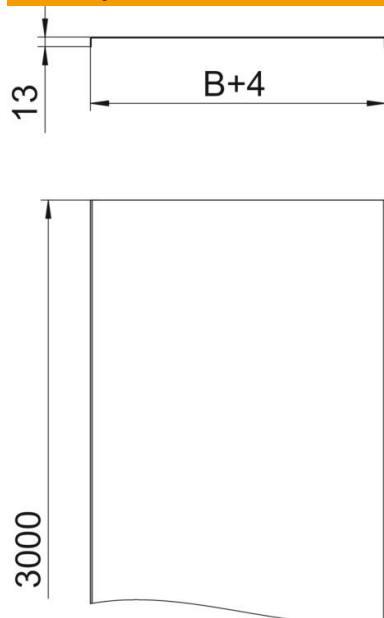

### Matični podaci

Broj artikla	6052841
Tip	DRLU 500 A2
Oznaka 1	Poklopac, neizbušen
Oznaka 2	za kabl. nosače i kabl. vod
Proizvođač	OBO
Dimenzija	500x3000
Materijal	plemeniti čelik, nerđajući 1.4301
Površina	svetlo, naknadno obrađeno
Standard za površinu	
Najmanja prodajna jedinica	3
Jedinica količine	Metar
Težina	619,167 kg
Jedinica težine	kg/100 kom.

## Dimenzije

Dužina	3.000 mm
Dužina	10 ft
Širina	500 mm
Širina	20 in
Visina	35 mm
Debljina lima	0,05 in
Debljina lima	1,5 mm
Dimenzija B	500 mm
Dimenzija H	15 mm