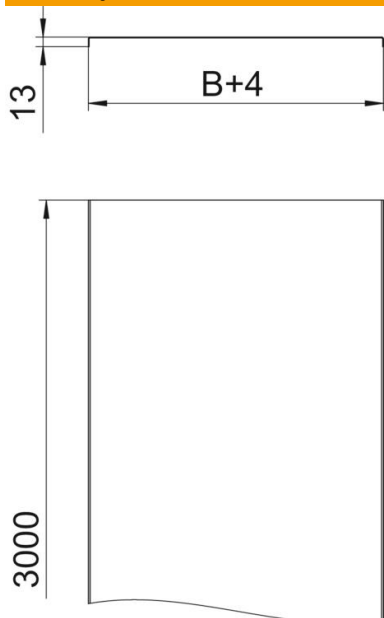

## Matični podaci

Broj artikla	6052996
Tip	DRLU 500 A4
Oznaka 1	Poklopac
Oznaka 2	za perf. i lestv. nos. kabl.
Proizvođač	OBO
Dimenzija	500x3000
Materijal	plemeniti čelik, nerđajući 1.4571
Površina	svetlo, naknadno obrađeno
Standard za površinu	
Najmanja prodajna jedinica	3
Jedinica količine	Metar
Težina	619,167 kg
Jedinica težine	kg/100 kom.

## Dimenzije

Dužina	3.000 mm
Dužina	10 ft
Širina	500 mm
Širina	20 in
Visina	13 mm
Debljina lima	0,05 in
Debljina lima	1,25 mm
Dimenzija B	500 mm