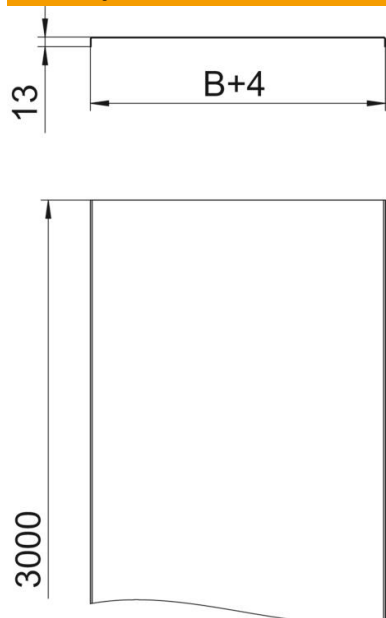

Tehnicki list

Poklopac, pun DD

Broj artikla: 6052668

Pun poklopac za kablovske i mrežaste nosače kablova.
Poprečno užlebljenje od širine 500 mm.
Kod primene poklopaca u spoljašnjoj oblasti potrebno je preduzeti dodatne mere protiv uticaja vetra.

St čelik

DD hladno pocinkovano cink/aluminijum, double dip

Matični podaci

Broj artikla	6052668
Tip	DRLU 500 DD
Oznaka 1	Poklopac, neizbušen
Oznaka 2	za kabl. nosače i kabl. vod
Proizvođač	OBO
Dimenzija	500x3000
Materijal	Čelik
Površina	hladno pocinkovano cink/aluminijum, double dip
Standard za površinu	DIN EN 10346
Najmanja prodajna jedinica	3
Jedinica količine	Metar
Težina	619,234 kg
Jedinica težine	kg/100 kom.

Tehnicki list

Poklopac, pun DD

Broj artikla: 6052668

Dimenzije

Dužina	3.000 mm
Dužina	10 ft
Širina	500 mm
Širina	20 in
Visina	13 mm
Debljina lima	0,05 in
Debljina lima	1,5 mm
Dimenzija B	500 mm
Dimenzija H	15 mm