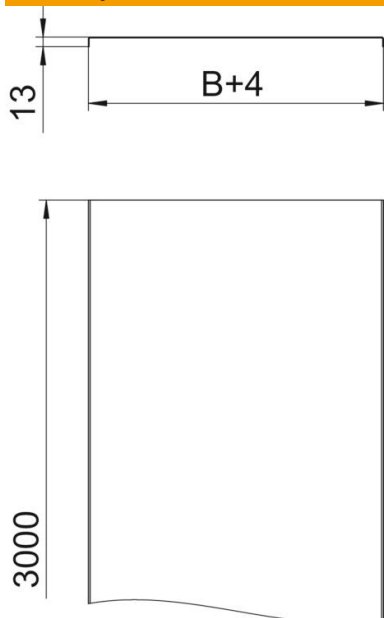

Tehnicki list

Poklopac, pun DD

Broj artikla: 6052998

Pun poklopac za pokrivanje kablovskih i mrežastih nosača kablova.
Poprečno užlebljenje od širine 500 mm.
Kod primene poklopaca u spoljašnjoj oblasti potrebno je preduzeti dodatne mere protiv uticaja vetra.

A4 Oplemenjeni čelik, nerđajući 1.4113 nerđajući 1.4571

2B svetlo, naknadno obrađeno

Matični podaci

Broj artikla	6052998
Tip	DRLU 600 A4
Oznaka 1	Poklopac
Oznaka 2	za perf. i lestv. nos. kabl.
Proizvođač	OBO
Dimenzija	600x3000
Materijal	plemeniti čelik, nerđajući 1.4571
Površina	svetlo, naknadno obrađeno
Standard za površinu	
Najmanja prodajna jedinica	3
Jedinica količine	Metar
Težina	736,9 kg
Jedinica težine	kg/100 kom.

Tehnicki list

Poklopac, pun DD

Broj artikla: 6052998

Dimenzije

Dužina	3.000 mm
Dužina	10 ft
Širina	600 mm
Širina	24 in
Visina	13 mm
Debljina lima	0,05 in
Debljina lima	1,25 mm
Dimenzija B	600 mm

Tehnički podaci