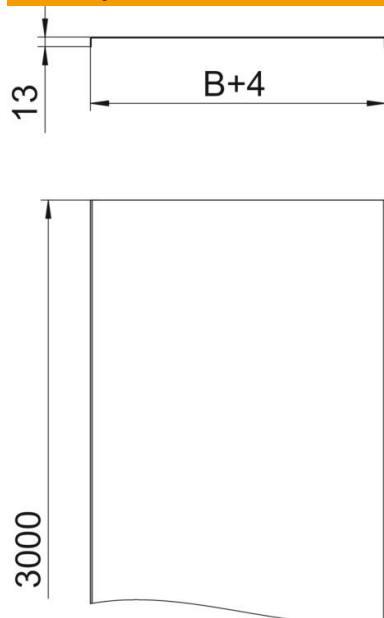

Tehnicki list

Poklopac, pun DD

Broj artikla: 6052674

Pun poklopac za kablovske i mrežaste nosače kablova.
Poprečno užlebljenje od širine 500 mm.
Kod primene poklopaca u spoljašnjoj oblasti potrebno je preduzeti dodatne mere protiv uticaja vetra.

St čelik

DD hladno pocinkovano cink/aluminijum, double dip

Matični podaci

Broj artikla	6052674
Tip	DRLU 600 DD
Oznaka 1	Poklopac, neizbušen
Oznaka 2	za kabl. nosače i kabl. vod
Proizvođač	OBO
Dimenzija	600x3000
Materijal	Čelik
Površina	hladno pocinkovano cink/aluminijum, double dip
Standard za površinu	DIN EN 10346
Najmanja prodajna jedinica	3
Jedinica količine	Metar
Težina	737 kg
Jedinica težine	kg/100 kom.

Tehnicki list

Poklopac, pun DD

Broj artikla: 6052674

Dimenzije

Dužina	3.000 mm
Dužina	10 ft
Širina	600 mm
Širina	24 in
Visina	13 mm
Debljina lima	0,05 in
Debljina lima	1,5 mm
Dimenzija B	600 mm
Dimenzija H	15 mm