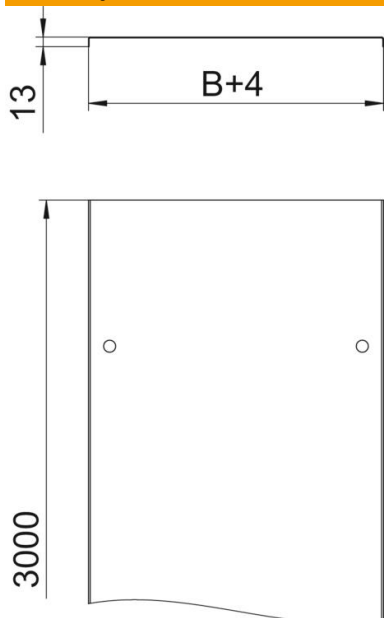

Poklopac za nosač i lestvičasti nosač kablova sa obrtnim bravama.
Poprečno užlebljenje od širine 500 mm.
Kod primene poklopaca u spoljašnjoj oblasti potrebno je preduzeti dodatne mere protiv uticaja vetra.

St čelik

FS pocinkovani lim

Matični podaci

Broj artikla	6052029
Tip	DRL 075 FS
Oznaka 1	Poklopac sa obrtnom bravom
Oznaka 2	za kabl. nosače i kabl. vod
Proizvođač	OBO
Dimenzija	75x3000
Materijal	Čelik
Površina	hladno pocinkovano
Standard za površinu	DIN EN 10346
Najmanja prodajna jedinica	3
Jedinica količine	Metar
Težina	83,34 kg
Jedinica težine	kg/100 kom.

Tehnicki list

Poklopac sa obrtnom bravom FS

Broj artikla: 6052029

Dimenzije

Dužina	3.000 mm
Dužina	10 ft
Širina	75 mm
Širina	3 in
Visina	35 mm
Debljina lima	0,03 in
Debljina lima	1 mm
Dimenzija B	75 mm
Dimenzija H	15 mm