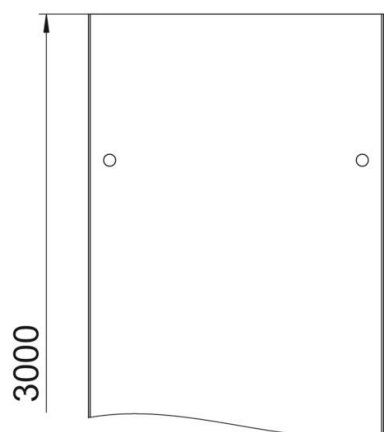

A2 Oplemenjeni čelik, nerđajući 1.4301

2B svetlo, naknadno obrađeno

Matični podaci

Broj artikla	6052878
Tip	DRL 100 A2
Oznaka 1	Poklopac sa obrtnom bravom
Oznaka 2	za kabl. nosače i kabl. vod
Proizvođač	OBO
Dimenzija	100x3000
Materijal	plemeniti čelik, nerđajući 1.4301
Površina	svetlo, naknadno obrađeno
Standard za površinu	
Najmanja prodajna jedinica	3
Jedinica količine	Metar
Težina	105,07 kg
Jedinica težine	kg/100 kom.

Tehnicki list

Poklopac sa obrtnom bravom A2

Broj artikla: 6052878

Dimenzije

Dužina	3.000 mm
Širina	100 mm
Visina	35 mm
Debljina lima	1 mm
Dimenzija B	100 mm
Dimenzija H	15 mm

Tehnički podaci

Broj obrtnih brava	6 St.
Vrsta pričvršćivanja	Obrtna brava
Održavanje funkcionalnosti	ne
Odgovara za mrežasti nosač kablova	ne
Podobno za lestvičasti nosač kablova	da
Odgovara za nosač kablova	da
Nerđajući čelik, nagrižen	ne