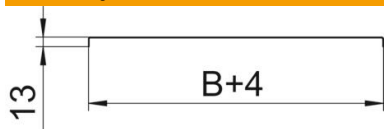

A2 Oplemenjeni čelik, nerđajući 1.4301

2B svetlo, naknadno obrađeno

Matični podaci

Broj artikla	6052878
Tip	DRL 100 A2
Oznaka 1	Poklopac sa obrtnom bravom
Oznaka 2	za kabl. nosače i kabl. vod
Proizvođač	OBO
Dimenzija	100x3000
Materijal	plemeniti čelik, nerđajući 1.4301
Površina	svetlo, naknadno obrađeno
Standard za površinu	
Najmanja prodajna jedinica	3
Jedinica količine	Metar
Težina	105,07 kg
Jedinica težine	kg/100 kom.

Tehnicki list

Poklopac sa obrtnom bravom A2

Broj artikla: 6052878

Dimenzije

Dužina	3.000 mm
Širina	100 mm
Visina	35 mm
Debljina lima	1 mm
Dimenzija B	100 mm
Dimenzija H	15 mm

Tehnički podaci

Broj obrtnih brava	6 St.
Vrsta pričvršćivanja	Obrtna brava
Održavanje funkcionalnosti	ne
Odgovara za mrežasti nosač kablova	ne
Podobno za lestvičasti nosač kablova	da
Odgovara za nosač kablova	da
Nerđajući čelik, nagrižen	ne