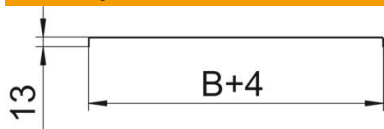

- A4** Oplemenjeni čelik, nerđajući 1.4113 nerđajući 1.4571
- 2B** svetlo, naknadno obrađeno

Matični podaci

Broj artikla	6052980
Tip	DRL 100 A4
Oznaka 1	Poklopac sa obrtnom bravom
Oznaka 2	za kabl. nosače i kabl. vod
Proizvođač	OBO
Dimenzija	100x3000
Materijal	plemeniti čelik, nerđajući 1.4571
Površina	svetlo, naknadno obrađeno
Standard za površinu	
Najmanja prodajna jedinica	3
Jedinica količine	Metar
Težina	105,07 kg
Jedinica težine	kg/100 kom.

Tehnicki list

Poklopac sa obrtnom bravom A4

Broj artikla: 6052980

Dimenzije

Dužina	3.000 mm
Širina	100 mm
Visina	13 mm
Debljina lima	1 mm
Dimenzija B	100 mm

Tehnički podaci

Vrsta pričvršćivanja	Obrtna brava
Održavanje funkcionalnosti	ne
Odgovara za mrežasti nosač kablova	ne
Podobno za lestvičasti nosač kablova	da
Odgovara za nosač kablova	da
Nerđajući čelik, nagrižen	ne