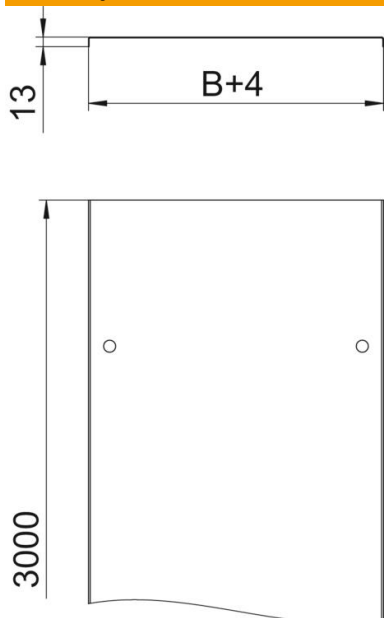

### Matični podaci

Broj artikla	6052703
Tip	DRL 100 DD
Oznaka 1	Poklopac sa obrtnom bravom
Oznaka 2	za kabl. nosače i kabl. vod
Proizvođač	OBO
Dimenzija	100x3000
Materijal	Čelik
Površina	hladno pocinkovano cink/aluminijum, double dip
Standard za površinu	DIN EN 10346
Najmanja prodajna jedinica	3
Jedinica količine	Metar
Težina	106,34 kg
Jedinica težine	kg/100 kom.

### Dimenzije

Dužina	3.000 mm
Dužina	10 ft
Širina	100 mm
Širina	4 in
Visina	35 mm
Debljina lima	0,03 in
Debljina lima	1 mm
Dimenzija B	100 mm
Dimenzija H	15 mm