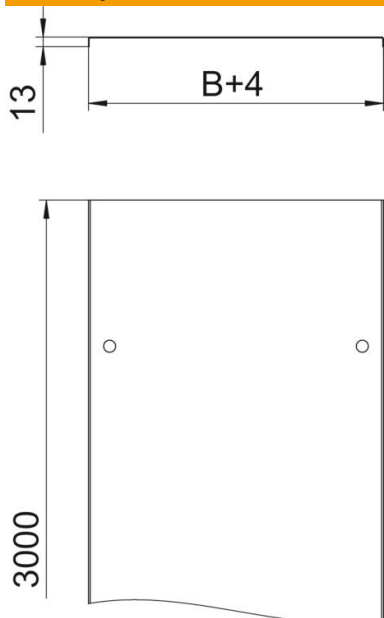

Tehnicki list

Poklopac sa obrtnom bravom FS

Broj artikla: 6052096

Poklopac za nosač i lestvičasti nosač kablova sa obrtnim bravama.
Poprečno užlebljenje od širine 500 mm.
Kod primene poklopaca u spoljašnjoj oblasti potrebno je preduzeti dodatne mere protiv uticaja vetra.

St čelik

FS pocinkovani lim

Matični podaci

Broj artikla	6052096
Tip	DRL 100 FS
Oznaka 1	Poklopac sa obrtnom bravom
Oznaka 2	za kabl. nosače i kabl. vod
Proizvođač	OBO
Dimenzija	100x3000
Materijal	Čelik
Površina	hladno pocinkovano
Standard za površinu	DIN EN 10346
Najmanja prodajna jedinica	3
Jedinica količine	Metar
Težina	103 kg
Jedinica težine	kg/100 kom.

Tehnicki list

Poklopac sa obrtnom bravom FS

Broj artikla: 6052096

Dimenzije

Dužina	3.000 mm
Dužina	10 ft
Širina	100 mm
Širina	4 in
Visina	35 mm
Debljina lima	0,03 in
Debljina lima	1 mm
Dimenzija B	100 mm
Dimenzija H	15 mm