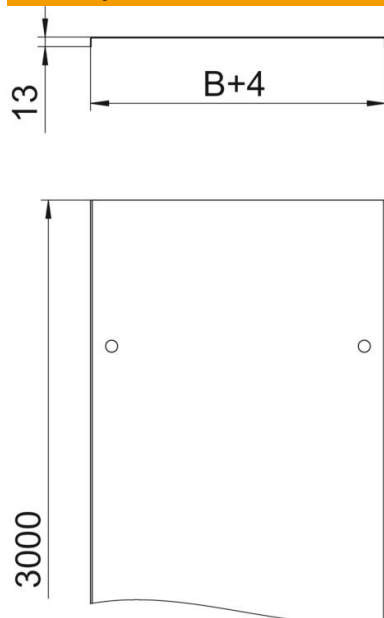

Poklopac za lestvičasti nosač kablova sa 3 para obrtnih brava.
Poprečno užlebljenje od širine 500 mm.
Kod primene poklopaca u spoljašnjoj oblasti potrebno je preduzeti dodatne mere protiv uticaja vetra.

St čelik

FT toplo pocinkovano potapanjem

Matični podaci

Broj artikla	6051340
Tip	DRL 100 FT
Oznaka 1	Poklopac sa obrtnom bravom
Oznaka 2	za kabl. nosače i kabl. vod
Proizvođač	OBO
Dimenzija	100x3000
Materijal	Čelik
Površina	vruće pocinkano utapanjem
Standard za površinu	DIN EN ISO 1461
Najmanja prodajna jedinica	3
Jedinica količine	Metar
Težina	106,67 kg
Jedinica težine	kg/100 kom.

Tehnicki list

Poklopac sa obrtnom bravom FT

Broj artikla: 6051340

Dimenzije

Dužina	3.000 mm
Dužina	10 ft
Širina	100 mm
Širina	4 in
Visina	13 mm
Debljina lima	0,03 in
Debljina lima	1 mm
Dimenzija B	100 mm

Tehnički podaci