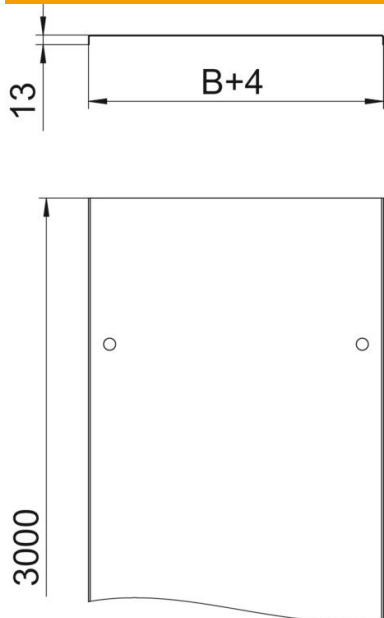

### Matični podaci

Broj artikla	6052706
Tip	DRL 150 DD
Oznaka 1	Poklopac sa obrtnom bravom
Oznaka 2	za kabl. nosače i kabl. vod
Proizvođač	OBO
Dimenzija	150x3000
Materijal	Čelik
Površina	hladno pocinkovano cink/aluminijum, double dip
Standard za površinu	DIN EN 10346
Najmanja prodajna jedinica	3
Jedinica količine	Metar
Težina	145,67 kg
Jedinica težine	kg/100 kom.

### Dimenzije

Dužina	3.000 mm
Dužina	10 ft
Širina	150 mm
Širina	6 in
Visina	35 mm
Debljina lima	0,04 in
Debljina lima	1 mm
Dimenzija B	150 mm
Dimenzija H	15 mm