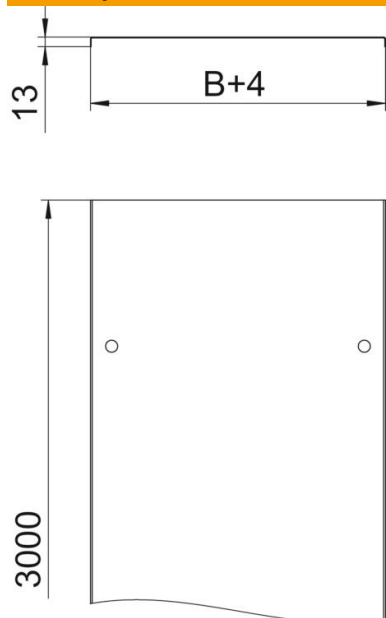

Poklopac za nosač i lestvičasti nosač kablova sa obrtnim bravama.
Poprečno užlebljenje od širine 500 mm.
Kod primene poklopaca u spoljašnjoj oblasti potrebno je preduzeti dodatne mere protiv uticaja vetra.

St čelik

FS pocinkovani lim

Matični podaci

Broj artikla	6052150
Tip	DRL 150 FS
Oznaka 1	Poklopac sa obrtnom bravom
Oznaka 2	za kabl. nosače i kabl. vod
Proizvođač	OBO
Dimenzija	150x3000
Materijal	Čelik
Površina	hladno pocinkovano
Standard za površinu	DIN EN 10346
Najmanja prodajna jedinica	3
Jedinica količine	Metar
Težina	141,667 kg
Jedinica težine	kg/100 kom.

Tehnicki list

Poklopac sa obrtnom bravom FS

Broj artikla: 6052150

Dimenzije

Dužina	3.000 mm
Dužina	10 ft
Širina	150 mm
Širina	6 in
Visina	35 mm
Debljina lima	0,04 in
Debljina lima	1 mm
Dimenzija B	150 mm
Dimenzija H	15 mm