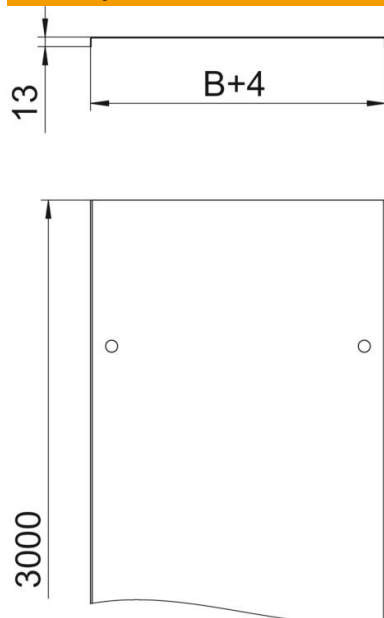

Tehnicki list

Poklopac sa obrtnom bravom FT

Broj artikla: 6051359

Poklopac za lestvičasti nosač kablova sa 3 para obrtnih brava.
Poprečno užlebljenje od širine 500 mm.
Kod primene poklopaca u spoljašnjoj oblasti potrebno je preduzeti dodatne mere protiv uticaja vetra.

St čelik

FT toplo pocinkovano potapanjem

Matični podaci

Broj artikla	6051359
Tip	DRL 150 FT
Oznaka 1	Poklopac sa obrtnom bravom
Oznaka 2	za kabl. nosače i kabl. vod
Proizvođač	OBO
Dimenzija	150x3000
Materijal	Čelik
Površina	vruće pocinkano utapanjem
Standard za površinu	DIN EN ISO 1461
Najmanja prodajna jedinica	3
Jedinica količine	Metar
Težina	159,34 kg
Jedinica težine	kg/100 kom.

Tehnicki list

Poklopac sa obrtnom bravom FT

Broj artikla: 6051359

Dimenzije

Dužina	3.000 mm
Dužina	10 ft
Širina	150 mm
Širina	6 in
Visina	13 mm
Debljina lima	0,04 in
Debljina lima	1 mm
Dimenzija B	150 mm

Tehnički podaci