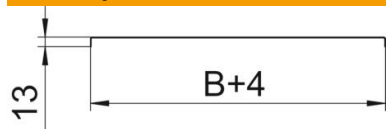

### Matični podaci

Broj artikla	6052894
Tip	DRL 200 A2
Oznaka 1	Poklopac sa obrtnom bravom
Oznaka 2	za kabl. nosače i kabl. vod
Proizvođač	OBO
Dimenzija	200x3000
Materijal	plemeniti čelik, nerđajući 1.4301
Površina	svetlo, naknadno obrađeno
Standard za površinu	
Najmanja prodajna jedinica	3
Jedinica količine	Metar
Težina	183,5 kg
Jedinica težine	kg/100 kom.

### Dimenzije

Dužina	3.000 mm
Širina	200 mm
Visina	35 mm
Debljina lima	1 mm
Dimenzija B	200 mm
Dimenzija H	15 mm