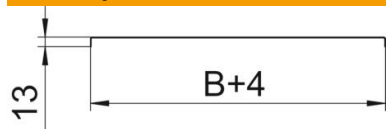

- A4** Oplemenjeni čelik, nerđajući 1.4113 nerđajući 1.4571
- 2B** svetlo, naknadno obrađeno

Matični podaci

Broj artikla	6052981
Tip	DRL 200 A4
Oznaka 1	Poklopac sa obrtnom bravom
Oznaka 2	za kabl. nosače i kabl. vod
Proizvođač	OBO
Dimenzija	200x3000
Materijal	plemeniti čelik, nerđajući 1.4571
Površina	svetlo, naknadno obrađeno
Standard za površinu	
Najmanja prodajna jedinica	3
Jedinica količine	Metar
Težina	183,57 kg
Jedinica težine	kg/100 kom.

Tehnicki list

Poklopac sa obrtnom bravom A4

Broj artikla: 6052981

Dimenzije

Dužina	3.000 mm
Širina	200 mm
Visina	13 mm
Debljina lima	1 mm
Dimenzija B	200 mm

Tehnički podaci

Vrsta pričvršćivanja	Obrtna brava
Održavanje funkcionalnosti	ne
Odgovara za mrežasti nosač kablova	ne
Podobno za lestvičasti nosač kablova	da
Odgovara za nosač kablova	da
Nerđajući čelik, nagrižen	ne