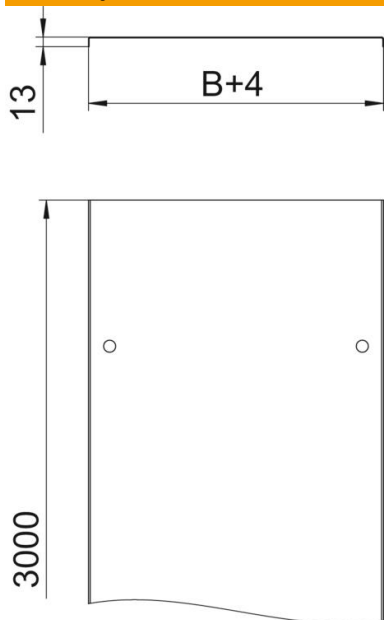

### Matični podaci

Broj artikla	6052709
Tip	DRL 200 DD
Oznaka 1	Poklopac sa obrtnom bravom
Oznaka 2	za kabl. nosače i kabl. vod
Proizvođač	OBO
Dimenzija	200x3000
Materijal	Čelik
Površina	hladno pocinkovano cink/aluminijum, double dip
Standard za površinu	DIN EN 10346
Najmanja prodajna jedinica	3
Jedinica količine	Metar
Težina	185 kg
Jedinica težine	kg/100 kom.

### Dimenzije

Dužina	3.000 mm
Dužina	10 ft
Širina	200 mm
Širina	8 in
Visina	35 mm
Debljina lima	0,04 in
Debljina lima	1 mm
Dimenzija B	200 mm
Dimenzija H	15 mm