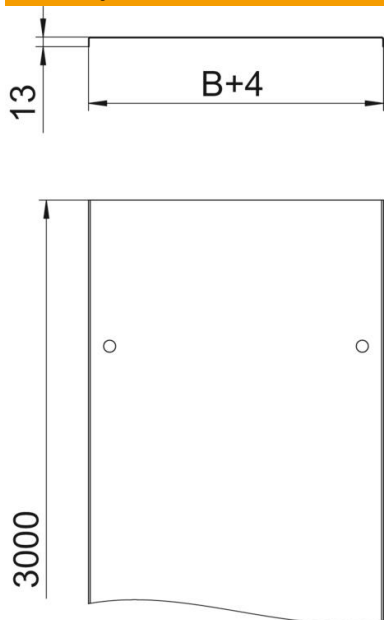

Poklopac za lestvičasti nosač kablova sa 3 para obrtnih brava.
Poprečno užlebljenje od širine 500 mm.
Kod primene poklopaca u spoljašnjoj oblasti potrebno je preduzeti dodatne mere protiv uticaja vetra.

St čelik

FT toplo pocinkovano potapanjem

Matični podaci

Broj artikla	6051367
Tip	DRL 200 FT
Oznaka 1	Poklopac sa obrtnom bravom
Oznaka 2	za kabl. nosače i kabl. vod
Proizvođač	OBO
Dimenzija	200x3000
Materijal	Čelik
Površina	vruće pocinkano utapanjem
Standard za površinu	DIN EN ISO 1461
Najmanja prodajna jedinica	3
Jedinica količine	Metar
Težina	202,67 kg
Jedinica težine	kg/100 kom.

Tehnicki list

Poklopac sa obrtnom bravom FT

Broj artikla: 6051367

Dimenzije

Dužina	3.000 mm
Dužina	10 ft
Širina	200 mm
Širina	8 in
Visina	13 mm
Debljina lima	0,04 in
Debljina lima	1 mm
Dimenzija B	200 mm

Tehnički podaci