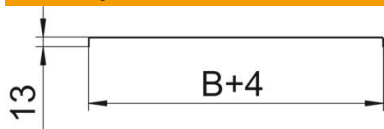

A2 Oplemenjeni čelik, nerđajući 1.4301

2B svetlo, naknadno obrađeno

Matični podaci

Broj artikla	6052908
Tip	DRL 300 A2
Oznaka 1	Poklopac sa obrtnom bravom
Oznaka 2	za kabl. nosače i kabl. vod
Proizvođač	OBO
Dimenzija	300x3000
Materijal	plemeniti čelik, nerđajući 1.4301
Površina	svetlo, naknadno obrađeno
Standard za površinu	
Najmanja prodajna jedinica	3
Jedinica količine	Metar
Težina	262,24 kg
Jedinica težine	kg/100 kom.

Tehnicki list

Poklopac sa obrtnom bravom A2

Broj artikla: 6052908

Dimenzije

Dužina	3.000 mm
Širina	300 mm
Visina	35 mm
Debljina lima	1 mm
Dimenzija B	300 mm
Dimenzija H	15 mm

Tehnički podaci

Broj obrtnih brava	6 St.
Vrsta pričvršćivanja	Obrtna brava
Održavanje funkcionalnosti	ne
Odgovara za mrežasti nosač kablova	ne
Podobno za lestvičasti nosač kablova	da
Odgovara za nosač kablova	da
Nerđajući čelik, nagrižen	ne