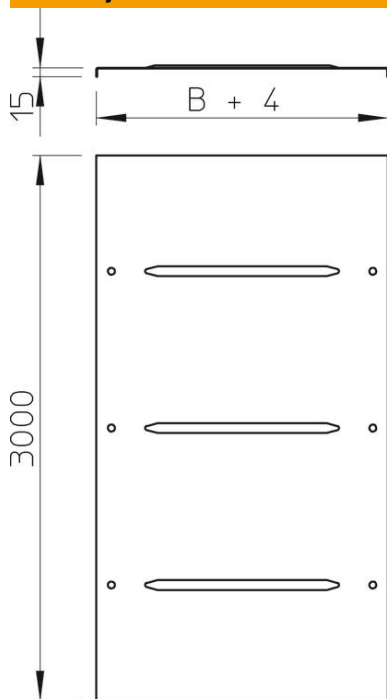

Tehnicki list

Poklopac sa obrtnom bravom A4

Broj artikla: 6052983

Poklopac za lestvičasti nosač kablova sa 3 para obrtnih brava.
Kod primene poklopca u spoljašnjoj oblasti potrebno je preduzeti dodatne mere protiv uticaja vetra.

A4 Oplemenjeni čelik, nerđajući 1.4113 nerđajući 1.4571

2B svetlo, naknadno obrađeno

Matični podaci

Broj artikla	6052983
Tip	DRL 300 A4
Oznaka 1	Poklopac sa obrtnom bravom
Oznaka 2	za kabl. nosače i kabl. vod
Proizvođač	OBO
Dimenzija	300x3000
Materijal	plemeniti čelik, nerđajući 1.4571
Površina	svetlo, naknadno obrađeno
Standard za površinu	
Najmanja prodajna jedinica	3
Jedinica količine	Metar
Težina	262,24 kg
Jedinica težine	kg/100 kom.

Tehnicki list

Poklopac sa obrtnom bravom A4

Broj artikla: 6052983

Dimenzije

Dužina	3.000 mm
Širina	300 mm
Visina	13 mm
Debljina lima	1 mm
Dimenzija B	300 mm

Tehnički podaci

Broj obrtnih brava	6 St.
Vrsta pričvršćivanja	Obrtna brava
Održavanje funkcionalnosti	ne
Odgovara za mrežasti nosač kablova	ne
Podobno za lestvičasti nosač kablova	da
Odgovara za nosač kablova	da
Nerđajući čelik, nagrižen	ne