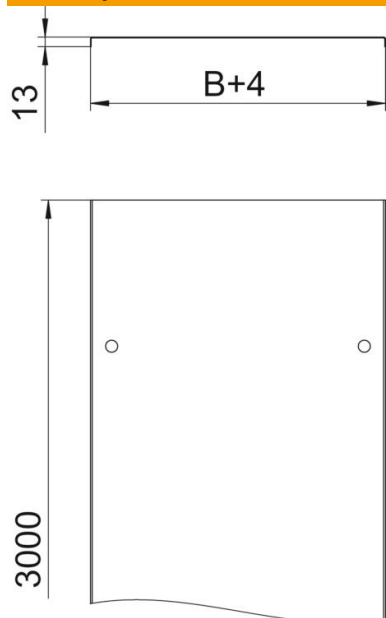

Tehnicki list

Poklopac sa obrtnom bravom DD

Broj artikla: 6052712

Poklopac za nosač i lestvičasti nosač kablova sa obrtnim bravama.
Poprečno užlebljenje od širine 500 mm.
Kod primene poklopaca u spoljašnjoj oblasti potrebno je preduzeti dodatne mere protiv uticaja vetra.

St čelik

DD hladno pocinkovano cink/aluminijum, double dip

Matični podaci

Broj artikla	6052712
Tip	DRL 300 DD
Oznaka 1	Poklopac sa obrtnom bravom
Oznaka 2	za kabl. nosače i kabl. vod
Proizvođač	OBO
Dimenzija	300x3000
Materijal	Čelik
Površina	hladno pocinkovano cink/aluminijum, double dip
Standard za površinu	DIN EN 10346
Najmanja prodajna jedinica	3
Jedinica količine	Metar
Težina	263,34 kg
Jedinica težine	kg/100 kom.

Tehnicki list

Poklopac sa obrtnom bravom DD

Broj artikla: 6052712

Dimenzije

Dužina	3.000 mm
Dužina	10 ft
Širina	300 mm
Širina	12 in
Visina	35 mm
Debljina lima	0,04 in
Debljina lima	1 mm
Dimenzija B	300 mm
Dimenzija H	15 mm