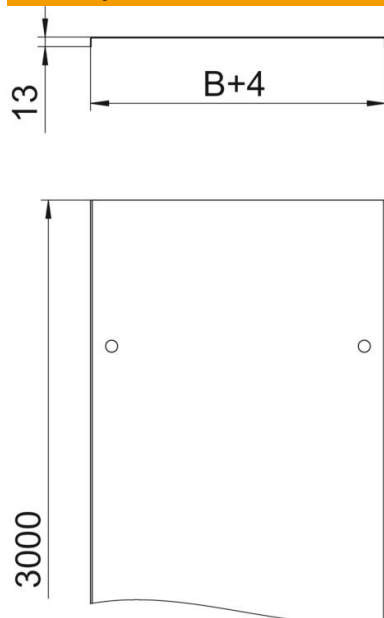

Poklopac za nosač i lestvičasti nosač kablova sa obrtnim bravama.
Poprečno užlebljenje od širine 500 mm.
Kod primene poklopaca u spoljašnjoj oblasti potrebno je preduzeti dodatne mere protiv uticaja vetra.

St čelik

FS pocinkovani lim

Matični podaci

Broj artikla	6052304
Tip	DRL 300 FS
Oznaka 1	Poklopac sa obrtnom bravom
Oznaka 2	za kabl. nosače i kabl. vod
Proizvođač	OBO
Dimenzija	300x3000
Materijal	Čelik
Površina	hladno pocinkovano
Standard za površinu	DIN EN 10346
Najmanja prodajna jedinica	3
Jedinica količine	Metar
Težina	259,334 kg
Jedinica težine	kg/100 kom.

Tehnicki list

Poklopac sa obrtnom bravom FS

Broj artikla: 6052304

Dimenzije

Dužina	3.000 mm
Dužina	10 ft
Širina	300 mm
Širina	12 in
Visina	35 mm
Debljina lima	0,04 in
Debljina lima	1 mm
Dimenzija B	300 mm
Dimenzija H	15 mm