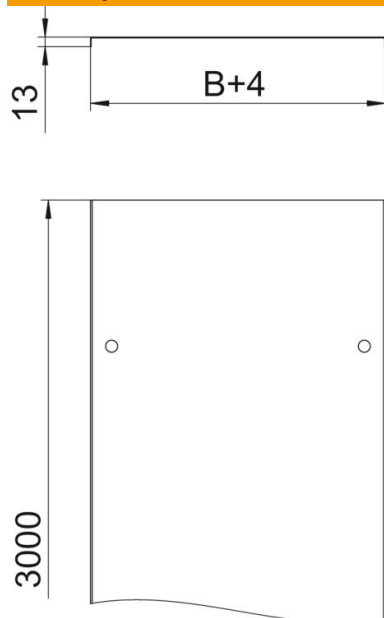

Poklopac za lestvičasti nosač kablova sa 3 para obrtnih brava.
Poprečno užlebljenje od širine 500 mm.
Kod primene poklopaca u spoljašnjoj oblasti potrebno je preduzeti dodatne mere protiv uticaja vetra.

St čelik

FT toplo pocinkovano potapanjem

Matični podaci

Broj artikla	6051383
Tip	DRL 300 FT
Oznaka 1	Poklopac sa obrtnom bravom
Oznaka 2	za kabl. nosače i kabl. vod
Proizvođač	OBO
Dimenzija	300x3000
Materijal	Čelik
Površina	vruće pocinkano utapanjem
Standard za površinu	DIN EN ISO 1461
Najmanja prodajna jedinica	3
Jedinica količine	Metar
Težina	289 kg
Jedinica težine	kg/100 kom.

Tehnicki list

Poklopac sa obrtnom bravom FT

Broj artikla: 6051383

Dimenzije

Dužina	3.000 mm
Dužina	10 ft
Širina	300 mm
Širina	12 in
Visina	13 mm
Debljina lima	0,04 in
Debljina lima	1 mm
Dimenzija B	300 mm