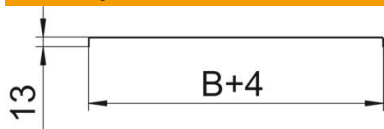

### Matični podaci

Broj artikla	6052932
Tip	DRL 400 A2
Oznaka 1	Poklopac sa obrtnom bravom
Oznaka 2	za kabl. nosače i kabl. vod
Proizvođač	OBO
Dimenzija	400x3000
Materijal	plemeniti čelik, nerđajući 1.4301
Površina	svetlo, naknadno obrađeno
Standard za površinu	
Najmanja prodajna jedinica	3
Jedinica količine	Metar
Težina	340,4 kg
Jedinica težine	kg/100 kom.

### Dimenzije

Dužina	3.000 mm
Širina	400 mm
Visina	35 mm
Debljina lima	1 mm
Dimenzija B	400 mm
Dimenzija H	15 mm