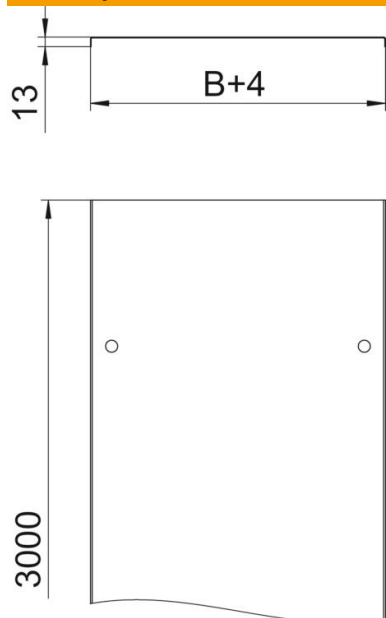

Tehnicki list

Poklopac sa obrtnom bravom DD

Broj artikla: 6052715

Poklopac za nosač i lestvičasti nosač kablova sa obrtnim bravama.
Poprečno užlebljenje od širine 500 mm.
Kod primene poklopaca u spoljašnjoj oblasti potrebno je preduzeti dodatne mere protiv uticaja vetra.

St čelik

DD hladno pocinkovano cink/aluminijum, double dip

Matični podaci

Broj artikla	6052715
Tip	DRL 400 DD
Oznaka 1	Poklopac sa obrtnom bravom
Oznaka 2	za kabl. nosače i kabl. vod
Proizvođač	OBO
Dimenzija	400x3000
Materijal	Čelik
Površina	hladno pocinkovano cink/aluminijum, double dip
Standard za površinu	DIN EN 10346
Najmanja prodajna jedinica	3
Jedinica količine	Metar
Težina	342,07 kg
Jedinica težine	kg/100 kom.

Tehnicki list

Poklopac sa obrtnom bravom DD

Broj artikla: 6052715

Dimenzije

Dužina	3.000 mm
Dužina	10 ft
Širina	400 mm
Širina	16 in
Visina	35 mm
Debljina lima	0,04 in
Debljina lima	1 mm
Dimenzija B	400 mm
Dimenzija H	15 mm