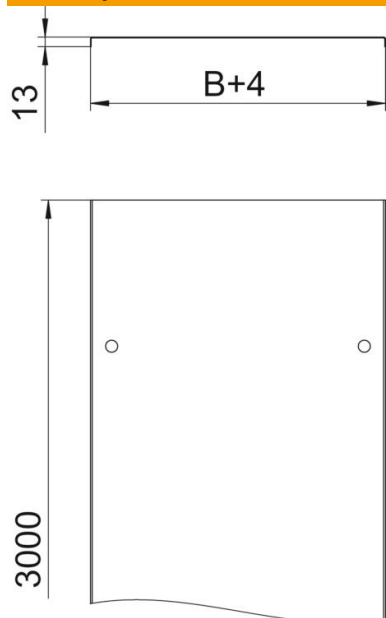

#### Matični podaci

Broj artikla	6052401
Tip	DRL 400 FS
Oznaka 1	Poklopac sa obrtnom bravom
Oznaka 2	za kabl. nosače i kabl. vod
Proizvođač	OBO
Dimenzija	400x3000
Materijal	Čelik
Površina	hladno pocinkovano
Standard za površinu	DIN EN 10346
Najmanja prodajna jedinica	3
Jedinica količine	Metar
Težina	338,67 kg
Jedinica težine	kg/100 kom.

### Dimenzije

Dužina	3.000 mm
Dužina	10 ft
Širina	400 mm
Širina	16 in
Visina	35 mm
Debljina lima	0,04 in
Debljina lima	1 mm
Dimenzija B	400 mm
Dimenzija H	15 mm