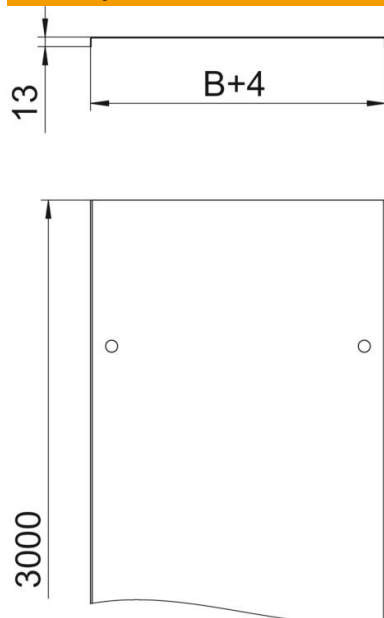

Poklopac za lestvičasti nosač kablova sa 3 para obrtnih brava.
Poprečno užlebljenje od širine 500 mm.
Kod primene poklopaca u spoljašnjoj oblasti potrebno je preduzeti dodatne mere protiv uticaja vetra.

St čelik

FT toplo pocinkovano potapanjem

Matični podaci

Broj artikla	6051413
Tip	DRL 400 FT
Oznaka 1	Poklopac sa obrtnom bravom
Oznaka 2	za kabl. nosače i kabl. vod
Proizvođač	OBO
Dimenzija	400x3000
Materijal	Čelik
Površina	vruće pocinkano utapanjem
Standard za površinu	DIN EN ISO 1461
Najmanja prodajna jedinica	3
Jedinica količine	Metar
Težina	542 kg
Jedinica težine	kg/100 kom.

Tehnicki list

Poklopac sa obrtnom bravom FT

Broj artikla: 6051413

Dimenzije

Dužina	3.000 mm
Dužina	10 ft
Širina	400 mm
Širina	16 in
Visina	13 mm
Debljina lima	0,06 in
Debljina lima	1,5 mm
Dimenzija B	400 mm