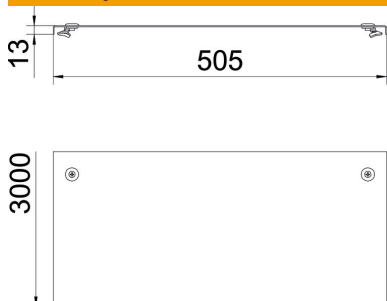

CEUK
CA

St čelik

DD hladno pocinkovano cink/aluminijum, double dip

Matični podaci

Broj artikla	6052718
Tip	DRL 500 DD
Oznaka 1	Poklopac sa obrtnom bravom
Oznaka 2	za kabl. nosače i kabl. vod
Proizvođač	OBO
Dimenzija	500x3000
Materijal	Čelik
Površina	hladno pocinkovano cink/aluminijum, double dip
Standard za površinu	DIN EN 10346
Najmanja prodajna jedinica	3
Jedinica količine	Metar
Težina	626,67 kg
Jedinica težine	kg/100 kom.

Tehnicki list

Poklopac sa obrtnom bravom DD

Broj artikla: 6052718

Dimenzije

Dužina	3.000 mm
Dužina	10 ft
Širina	500 mm
Širina	20 in
Visina	35 mm
Debljina lima	0,05 in
Debljina lima	1,25 mm
Dimenzija B	500 mm
Dimenzija H	15 mm