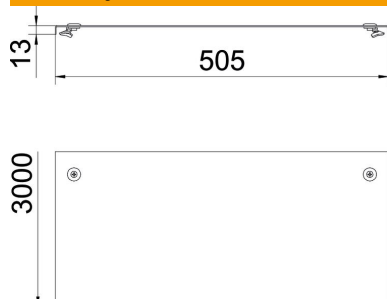

### Matični podaci

Broj artikla	6052509
Tip	DRL 500 FS
Oznaka 1	Poklopac sa obrtnom bravom
Oznaka 2	za kabl. nosače i kabl. vod
Proizvođač	OBO
Dimenzija	500x3000
Materijal	Čelik
Površina	hladno pocinkovano
Standard za površinu	DIN EN 10346
Najmanja prodajna jedinica	3
Jedinica količine	Metar
Težina	623 kg
Jedinica težine	kg/100 kom.

### Dimenzije

Dužina	3.000 mm
Dužina	10 ft
Širina	500 mm
Širina	20 in
Visina	35 mm
Debljina lima	0,05 in
Debljina lima	1,25 mm
Dimenzija B	500 mm
Dimenzija H	15 mm