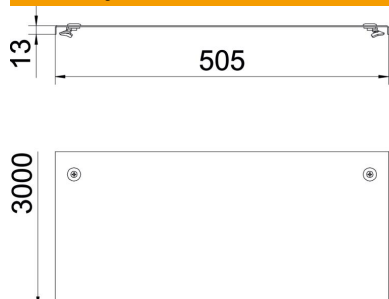

Tehnicki list

Poklopac sa obrtnom bravom FT

Broj artikla: 6051448

Poklopac za lestvičasti nosač kablova sa 3 para obrtnih brava.
Poprečno užlebljenje od širine 500 mm.
Kod primene poklopaca u spoljašnjoj oblasti potrebno je preduzeti dodatne mere protiv uticaja vetra.

St čelik

FT toplo pocinkovano potapanjem

Matični podaci

Broj artikla	6051448
Tip	DRL 500 FT
Oznaka 1	Poklopac sa obrtnom bravom
Oznaka 2	za kabl. nosače i kabl. vod
Proizvođač	OBO
Dimenzija	500x3000
Materijal	Čelik
Površina	vruće pocinkano utapanjem
Standard za površinu	DIN EN ISO 1461
Najmanja prodajna jedinica	3
Jedinica količine	Metar
Težina	667,67 kg
Jedinica težine	kg/100 kom.

Tehnicki list

Poklopac sa obrtnom bravom FT

Broj artikla: 6051448

Dimenzije

Dužina	3.000 mm
Dužina	10 ft
Širina	500 mm
Širina	20 in
Visina	13 mm
Debljina lima	0,06 in
Debljina lima	1,5 mm
Dimenzija B	500 mm