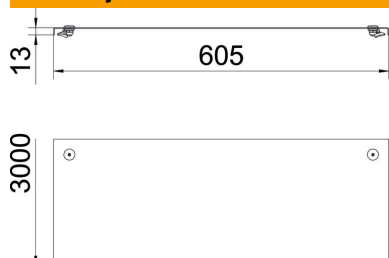

A2 Oplemenjeni čelik, nerđajući 1.4301

2B svetlo, naknadno obrađeno

Matični podaci

Broj artikla	6052975
Tip	DRL 600 A2
Oznaka 1	Poklopac sa obrtnom bravom
Oznaka 2	za kabl. nosače i kabl. vod
Proizvođač	OBO
Dimenzija	600x3000
Materijal	plemeniti čelik, nerđajući 1.4301
Površina	svetlo, naknadno obrađeno
Standard za površinu	
Najmanja prodajna jedinica	3
Jedinica količine	Metar
Težina	743,24 kg
Jedinica težine	kg/100 kom.

Tehnicki list

Poklopac sa obrtnom bravom A2

Broj artikla: 6052975

Dimenzije

Dužina	3.000 mm
Širina	600 mm
Visina	35 mm
Debljina lima	1,25 mm
Dimenzija B	600 mm
Dimenzija H	15 mm

Tehnički podaci

Broj obrtnih brava	6 St.
Vrsta pričvršćivanja	Obrtna brava
Održavanje funkcionalnosti	ne
Odgovara za mrežasti nosač kablova	ne
Podobno za lestvičasti nosač kablova	da
Odgovara za nosač kablova	da
Nerđajući čelik, nagrižen	ne