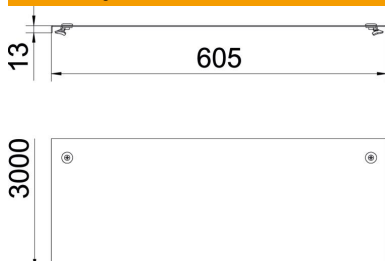

### Matični podaci

Broj artikla	6052724
Tip	DRL 600 DD
Oznaka 1	Poklopac sa obrtnom bravom
Oznaka 2	za kabl. nosače i kabl. vod
Proizvođač	OBO
Dimenzija	600x3000
Materijal	Čelik
Površina	hladno pocinkovano cink/aluminijum, double dip
Standard za površinu	DIN EN 10346
Najmanja prodajna jedinica	3
Jedinica količine	Metar
Težina	744,57 kg
Jedinica težine	kg/100 kom.

### Dimenzije

Dužina	3.000 mm
Dužina	10 ft
Širina	600 mm
Širina	24 in
Visina	35 mm
Debljina lima	0,05 in
Debljina lima	1,25 mm
Dimenzija B	600 mm
Dimenzija H	15 mm