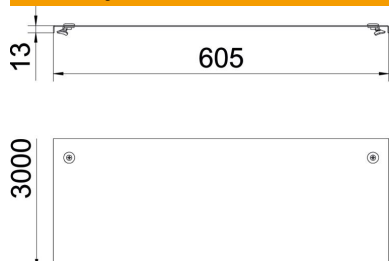

### Matični podaci

Broj artikla	6052606
Tip	DRL 600 FS
Oznaka 1	Poklopac sa obrtnom bravom
Oznaka 2	za kabl. nosače i kabl. vod
Proizvođač	OBO
Dimenzija	600x3000
Materijal	Čelik
Površina	hladno pocinkovano
Standard za površinu	DIN EN 10346
Najmanja prodajna jedinica	3
Jedinica količine	Metar
Težina	741 kg
Jedinica težine	kg/100 kom.

### Dimenzije

Dužina	3.000 mm
Dužina	10 ft
Širina	600 mm
Širina	24 in
Visina	35 mm
Debljina lima	0,05 in
Debljina lima	1,25 mm
Dimenzija B	600 mm
Dimenzija H	15 mm