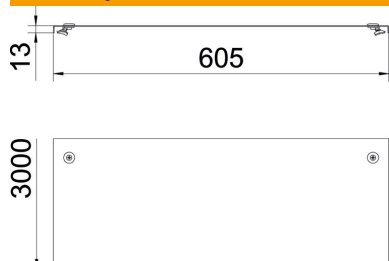

Tehnicki list

Poklopac sa obrtnom bravom FT

Broj artikla: 6051472

Poklopac za lestvičasti nosač kablova sa 3 para obrtnih brava.
Poprečno užlebljenje od širine 500 mm.
Kod primene poklopaca u spoljašnjoj oblasti potrebno je preduzeti dodatne mere protiv uticaja vetra.

St čelik

FT toplo pocinkovano potapanjem

Matični podaci

Broj artikla	6051472
Tip	DRL 600 FT
Oznaka 1	Poklopac sa obrtnom bravom
Oznaka 2	za kabl. nosače i kabl. vod
Proizvođač	OBO
Dimenzija	600x3000
Materijal	Čelik
Površina	vruće pocinkano utapanjem
Standard za površinu	DIN EN ISO 1461
Najmanja prodajna jedinica	3
Jedinica količine	Metar
Težina	793 kg
Jedinica težine	kg/100 kom.

Tehnicki list

Poklopac sa obrtnom bravom FT

Broj artikla: 6051472

Dimenzije

Dužina	3.000 mm
Dužina	10 ft
Širina	600 mm
Širina	24 in
Visina	13 mm
Debljina lima	0,06 in
Debljina lima	1,5 mm
Dimenzija B	600 mm