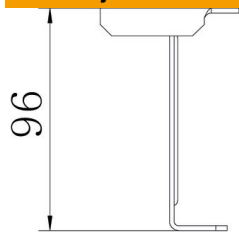

Tehnicki list

Držač poklopca 100 FS

Broj artikla: 6049239

Držač poklopca za sisteme nosača kablova BKRS, za dodatnu potporu poklopca pri bočnoj visini od 100 mm.

St čelik

FS pocinkovani lim

Matični podaci

Broj artikla	6049239
Tip	DST100 BKRS FS
Oznaka 1	Potpora za poklopac
Oznaka 2	za visinu sistema 100 mm
Proizvođač	OBO
Dimenzija	100x70
Materijal	Čelik
Površina	hladno pocinkovano
Standard za površinu	DIN EN 10346
Najmanja prodajna jedinica	10
Jedinica količine	Komad
Težina	10,6 kg
Jedinica težine	kg/100 pari

Tehnicki list

Držač poklopca 100 FS

Broj artikla: 6049239

Dimenzije

Dužina	60 mm
Širina	70 mm
Visina	96 mm

Tehnički podaci

Održavanje funkcionalnosti	ne
Odgovara za mrežasti nosač kablova	ne
Podobno za lestvičasti nosač kablova	ne
Odgovara za nosač kablova	da
S vijčanim priborom	ne
Nerđajući čelik, nagrižen	ne