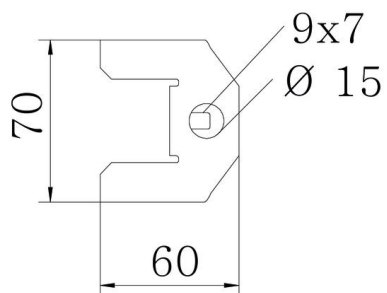

Tehnicki list

Držač poklopca 100 FS

Broj artikla: 6049239

Držač poklopca za sisteme nosača kablova BKRS, za dodatnu potporu poklopca pri bočnoj visini od 100 mm.

St čelik

FS pocinkovani lim

Matični podaci

Broj artikla	6049239
Tip	DST100 BKRS FS
Oznaka 1	Potpora za poklopac
Oznaka 2	za visinu sistema 100 mm
Proizvođač	OBO
Dimenzija	100x70
Materijal	Čelik
Površina	hladno pocinkovano
Standard za površinu	DIN EN 10346
Najmanja prodajna jedinica	10
Jedinica količine	Komad
Težina	10,6 kg
Jedinica težine	kg/100 pari

Tehnicki list

Držač poklopca 100 FS

Broj artikla: 6049239

Dimenzije

Dužina	60 mm
Širina	70 mm
Visina	96 mm

Tehnički podaci

Održavanje funkcionalnosti	ne
Odgovara za mrežasti nosač kablova	ne
Podobno za lestvičasti nosač kablova	ne
Odgovara za nosač kablova	da
S vijčanim priborom	ne
Nerđajući čelik, nagrižen	ne