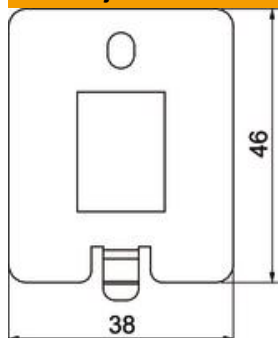

Dimenzija montažne rupe: 14,8 x 20,1 mm

A2 Oplemenjeni čelik, nerđajući

Matični podaci

Broj artikla	7368490
Tip	DTP UH1 A
Oznaka 1	Montažni nosač
Oznaka 2	za UDHOME-ONE tip A
Isporučivo od	01.02.2022
Proizvođač	OBO
Dimenzija	38x46x1,5
Materijal	Oplemenjeni čelik, nerđajući
Najmanja prodajna jedinica	1
Jedinica količine	Komad
Težina	1,7 kg
Jedinica težine	kg/100 pari

Tehnicki list

UDHOME-ONE pločica s komunikacijskom tehnologijom,
tip A

Broj artikla: 7368490

Dimenzije

Dužina	49 mm
Širina	38 mm
Visina	6 mm

Tehnički podaci

Primena	Podna priključna kutija
Broj CEE-/Perilex-otvora	0
Broj trostrukih otvora	0
Broj uređaja koji mogu da se ugrade	1
Broj jednostrukih otvora	1
Broj ovalnih otvora	0
Broj pravougaonih otvora	0
Broj okruglih otvora	0
Broj dvostrukih otvora	0
Vrsta pričvršćivanja	uklopivo
Polje za natpise	ne
Maskirni poklopac	ne
Odgovara za polje za natpise	ne
Pogoduje za mokro održavanje	ne
Vrsta uređaja	Računarska tehnika
Instalaciona tehnika	ostalo
Varijanta za velika opterećenja	ne