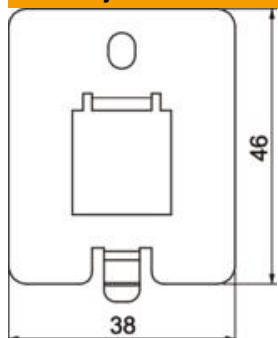

Tehnicki list

UDHOME-ONE pločica s komunikacijskom tehnologijom,
tip F

Broj artikla: 7368498

Pločica s komunikacijskom tehnologijom za prihvat jednog komunikacijskog priključnog modula tipa F: Avaya/Systimax: serija M. Dimenzije montažnog otvora: 16,6 x 19,3 mm

A2 Oplemenjeni čelik, nerđajući

Matični podaci

Broj artikla	7368498
Tip	DTP UH1 F
Oznaka 1	Montažni nosač
Oznaka 2	za UDHOME-ONE tip F
Isporučivo od	01.02.2022
Proizvođač	OBO
Dimenzija	38x46x1,5
Materijal	Oplemenjeni čelik, nerđajući
Najmanja prodajna jedinica	1
Jedinica količine	Komad
Težina	1,8 kg
Jedinica težine	kg/100 pari

Tehnicki list

UDHOME-ONE pločica s komunikacijskom tehnologijom,
tip F

Broj artikla: 7368498

Dimenzije

Dužina	49 mm
Širina	38 mm
Visina	6 mm

Tehnički podaci

Primena	Podna priključna kutija
Broj CEE-/Perilex-otvora	0
Broj trostrukih otvora	0
Broj uređaja koji mogu da se ugrade	1
Broj jednostrukih otvora	1
Broj ovalnih otvora	0
Broj pravougaonih otvora	0
Broj okruglih otvora	0
Broj dvostrukih otvora	0
Vrsta pričvršćivanja	uklopivo
Polje za natpise	ne
Maskirni poklopac	ne
Odgovara za polje za natpise	ne
Pogoduje za mokro održavanje	ne
Vrsta uređaja	Računarska tehnika
Instalaciona tehnika	ostalo
Varijanta za velika opterećenja	ne