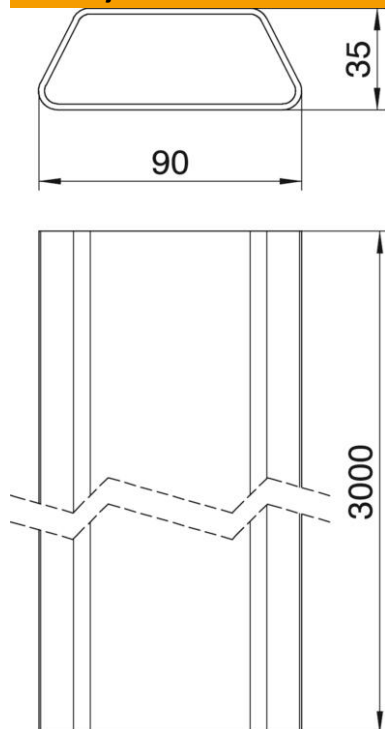

Tehnicki list

EÜK podni kanal od PVC-a, visina kanala 35 mm

Broj artikla: 7425902

Trapezni kanal, 1-delni, za primenu u košuljice od cementa i ispod duplih podova.

PVC polivinil-hlorid

Matični podaci

Broj artikla	7425902
Tip	DU 9035
Oznaka 1	Podni kanal
Oznaka 2	za UGE
Proizvođač	OBO
Dimenzija	35x90x3000
Boja	svetlo sivo
Materijal	Polivinil-hlorid
Najmanja prodajna jedinica	3
Jedinica količine	Metar
Težina	58 kg
Jedinica težine	kg/100 kom.

Tehnicki list

EÜK podni kanal od PVC-a, visina kanala 35 mm

Broj artikla: 7425902

Dimenzije

Dužina	3.000 mm
Širina	90 mm
Visina	35 mm

Tehnički podaci

Broj spiralnih žlebova	1 St.
Visina kanala min.	35 mm
Korisni presek	23,05 cm ²
Poprečni presek a	2305 mm ²