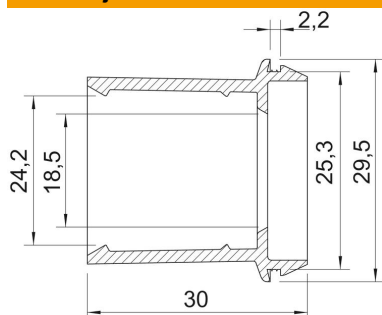

#### Matični podaci

Broj artikla	2011514
Tip	EDR 25 20-25 LGR
Oznaka 1	Utična zaptivka
Oznaka 2	za cevi
Proizvođač	OBO
Dimenzija	Ø25/20-25
Boja	svetlo siva; RAL 7035
Materijal	Termoplastični elastometar
Najmanja prodajna jedinica	50
Jedinica količine	Komad
Težina	0,68 kg
Jedinica težine	kg/100 pari

### Dimenzije

Dimenzija A	2,2 mm
Dimenzija D1	29,5 mm
Dimenzija D2	25,3 mm
Dimenzija D3	18,5 mm
Maß D4	24,2 mm
Dimenzija L	30 mm

### Tehnički podaci

Varijanta	otvoreno
za prečnik maks.	25 mm
za prečnik min.	20 mm
za debljinu zida maks.	2,2
za debljinu zida min.	2,2
Veličina	M25
bez halogena	da
Nominalni prečnik	25 mm
Vrsta zaštite	IP55