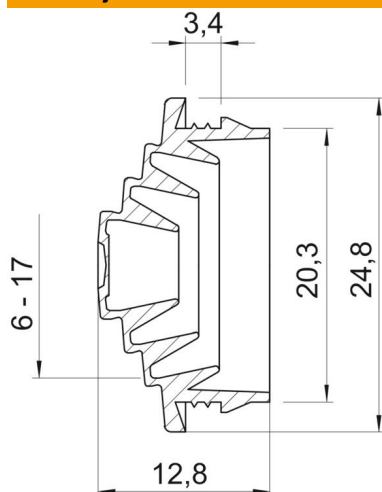

Tehnicki list

Zaptivni element, EDVS, svetlo siva

Broj artikla: 2012375

Utična priključak može postepenim sečenjem da se prilagodi prečniku kabla.

EVA Etilen-vinilacetat

Matični podaci

Broj artikla	2012375
Tip	EDVS M20 LGR
Oznaka 1	Utična zaptivka
Proizvođač	OBO
Dimenzija	M20
Boja	svetlo siva; RAL 7035
Materijal	Etilen-vinilacetat
Najmanja prodajna jedinica	100
Jedinica količine	Komad
Težina	0,117 kg
Jedinica težine	kg/100 pari

Tehnicki list

Zaptivni element, EDVS, svetlo siva

Broj artikla: 2012375

Dimenzije

Dimenzija A	3,4 mm
Dimenzija D1	24,8 mm
Dimenzija D2	20,3 mm
Dimenzija D3	6 mm
Maß D4	10 mm
Dimenzija D5	15 mm
Dimenzija D6	17
Dimenzija L	12,8 mm
Dimenzija t	3,4 mm

Tehnički podaci

Varijanta	može da se seče
samogasiv	Prema VDE 0471/DIN 695 deo 2-1, temperatura testiranja 650°C
za prečnik maks.	17 mm
za prečnik min.	0 mm
Veličina	M20
bez halogena	da
Nominalni prečnik	20 mm
Vrsta zaštite	IP54