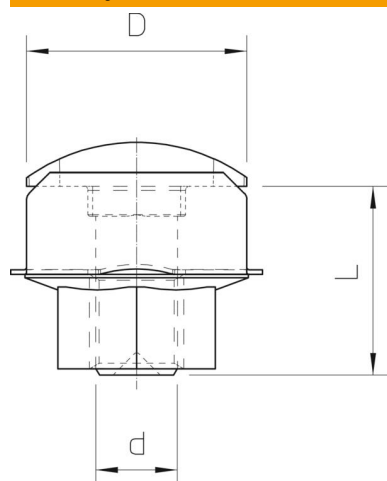

Brzo pričvršćivanje za racionalnu montažu nosača kablova na konzole.
Brza spojnica može naknadno da se montira u sve konzole sa otvorima 7 x ...

St čelik

F toplo pocinkovano

Matični podaci

Broj artikla	6424548
Tip	FCM F
Oznaka 1	Brzo pričvršćivanje
Proizvođač	OBO
Dimenzija	M6x12
Materijal	Čelik
Površina	toplo pocinkovano
Standard za površinu	DIN 267, Teil 10
Najmanja prodajna jedinica	50
Jedinica količine	Komad
Težina	0,72 kg
Jedinica težine	kg/100 pari

Tehnicki list

Brzo pričvršćivanje

Broj artikla: 6424548

Dimenzije

Dimenzije	M6 x 12
Dužina	12 mm
Dimenzija D	13,5 mm
Dimenzija d	6 mm
Dimenzija L	12 mm

Tehnički podaci

Navoj	M6
Metrički navoj	6
Vijčani sistem	Šestougao (heksagonal)