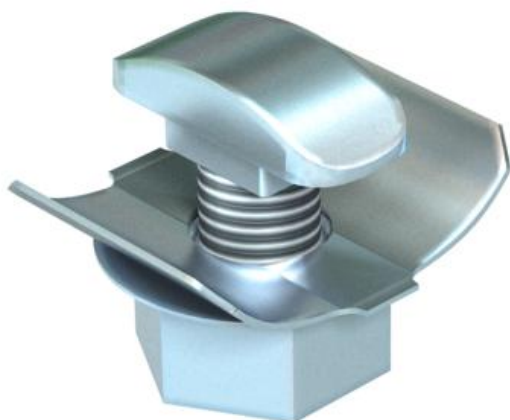

Brzo pričvršćivanje za racionalnu montažu nosača kablova na konzole.
Brza spojnica može naknadno da se montira u sve konzole sa otvorima 7 x ...

St čelik

F toplo pocinkovano

Matični podaci

Broj artikla	6424548
Tip	FCM F
Oznaka 1	Brzo pričvršćivanje
Proizvođač	OBO
Dimenzija	M6x12
Materijal	Čelik
Površina	toplo pocinkovano
Standard za površinu	DIN 267, Teil 10
Najmanja prodajna jedinica	50
Jedinica količine	Komad
Težina	0,72 kg
Jedinica težine	kg/100 pari

Tehnicki list

Brzo pričvršćivanje

Broj artikla: 6424548

Dimenzije

Dimenzije	M6 x 12
Dužina	12 mm
Dimenzija D	13,5 mm
Dimenzija d	6 mm
Dimenzija L	12 mm

Tehnički podaci

Navoj	M6
Metrički navoj	6
Vijčani sistem	Šestougao (heksagonal)